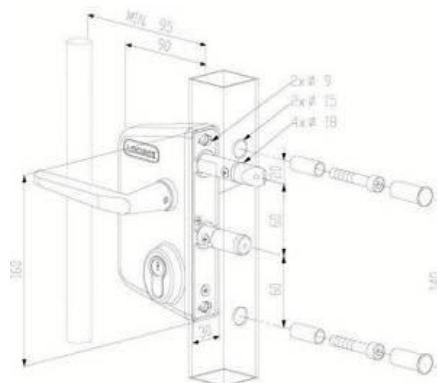

SERRURES EN APPLIQUE

Serrure pour portes et portails :

Une serrure pour portes et portails métalliques battants, entièrement inoxydable et réversible, pour profils carrés ou rectangulaires.