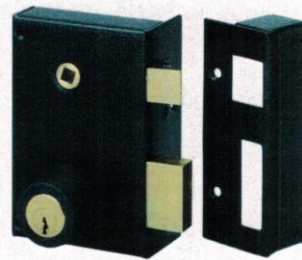

- SERRURE JPM GAUCHE OU DROITE

- SERRURE A CROCHET

- SERRURE EXTRA PLATE

- BOITIER GALVA