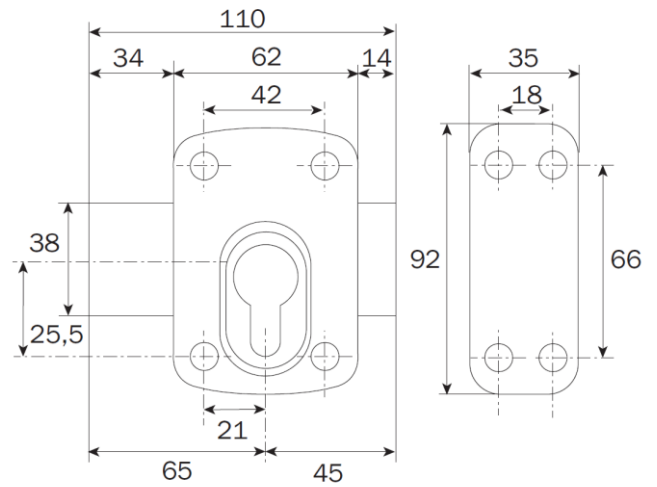

VERROU ET SERRURE

SERRURE A LARDER

1 Point à cylindre

•SERRURE A LARDER 210000 / 218300

Avec son coffre en acier à larder 1 point, la sureté

Multibat reste une valeur sûre. Pêne demi-tour

Réversible pour une porte extérieure. Carré de 7 mm

(Carré de 8 mm sur demande) -Entraxe de 70 mm-

Fouillot équerre au demi-tour-Endurance 150000 cycles.

Têtière 20 mm, bouts ronds (carrés sur demande).

Cond	Profil	Gâche	Axe		Têtière ton	Main	
			40 mm	50 mm		Droite	Gauche
25	Européen	•		•	Noir	61170025	61170030
	Européen			•	Noir	62950015	62950020
	Européen	•		•	Laitonnée	61170045	61170050
	Européen	•		•	Nickelée	61170065	61170070
	Suisse (keso)	•		•	Noir	61330015	61330020
25	Européen	•	•		Noir	61170330	61170335
	Européen		•		Noir	62950035	62950040
	Européen	•	•		Laitonné	61170350	61170355

Serrure verticale

Serrure 1 point en applique à gorges avec coffre cambré en acier et de 28 mm d'épaisseur. Finition en époxy noir.
Demi-tour et pêne en acier et gorges en laiton.
Carré de 6 mm pour version fouillot.
Rappel du demi-tour par la clé.