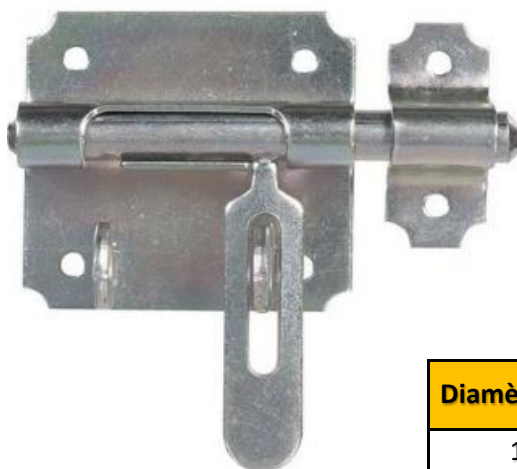

TARGETTES

Verrou à verelles

Longueur de 220mm.

Zingué blanc.

Verrou de box à visser : Renforcé

Hyper renforcé. Plaque large. Zingué bichromaté. Fournis sans cadenas.

Verrou de box :

Acier bichromaté.

Monté sur platine de fixation.

La manoeuvre se fait via une poire.

Désignation	Finition
Diamètre 12mm	Bichromaté

Verrou de box porte cadenas :

Verrou en acier
bichromaté zingué
blanc ou noir.
Monté sur platine
de fixation.
Œillet pour
condamnation par
un cadenas.

Diamètre mm	Finition
10	Bichromaté
12	Bichromaté
14	Bichromaté

Verrou pistolet :

Sans gâche

Dimension platine	Diamètre
80 x 60 x 1,5 mm	12 mm
90 x 60 x 1,6 mm	14 mm
100 x 70 x 2mm	18 mm

Verrou pistolet à ressort :