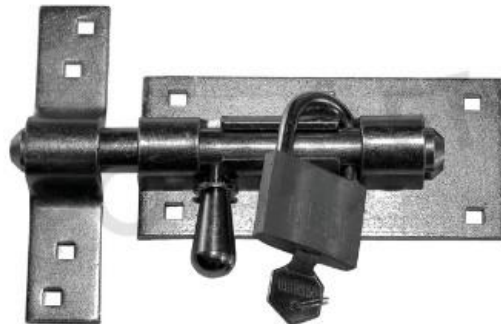

TARGETTES

Verrou à verelles

Longueur de 220mm.

Zingué blanc.

Verrou de box à visser : Renforcé

Hyper renforcé. Plaque large. Zingué bichromaté. Fournis sans cadenas.

Verrou de box :

Acier bichromaté.

Monté sur platine de fixation.

La manoeuvre se fait via une poire.

Désignation	Finition
Diamètre 12mm	Bichromaté

Verrou de box porte cadenas :

Verrou en acier
bichromaté zingué
blanc ou noir.
Monté sur platine
de fixation.
Œillet pour
condamnation par
un cadenas.

Diamètre mm	Finition
10	Bichromaté
12	Bichromaté
14	Bichromaté

Verrou pistolet :

Sans gâche

Dimension platine	Diamètre
80 x 60 x 1,5 mm	12 mm
90 x 60 x 1,6 mm	14 mm
100 x 70 x 2mm	18 mm

Verrou pistolet à ressort :