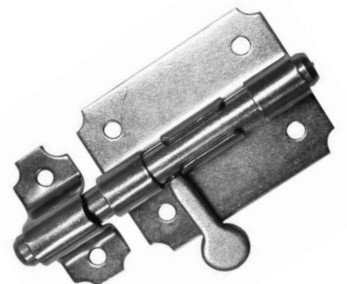

TARGETTES

Verrou à verelles

Longueur de 220mm.

Zingué blanc.

Verrou de box à visser : Renforcé

Hyper renforcé. Plaque large. Zingué bichromaté. Fournis sans cadenas.

Verrou de box :

Acier bichromaté.

Monté sur platine de fixation.

La manoeuvre se fait via une poire.

Désignation	Finition
Diamètre 12mm	Bichromaté

Verrou de box porte cadenas :

Verrou en acier
bichromaté zingué
blanc ou noir.
Monté sur platine
de fixation.
Œillet pour
condamnation par
un cadenas.

Diamètre mm	Finition
10	Bichromaté
12	Bichromaté
14	Bichromaté

Verrou pistolet :

Sans gâche

Dimension platine	Diamètre
80 x 60 x 1,5 mm	12 mm
90 x 60 x 1,6 mm	14 mm
100 x 70 x 2mm	18 mm

Verrou pistolet à ressort :